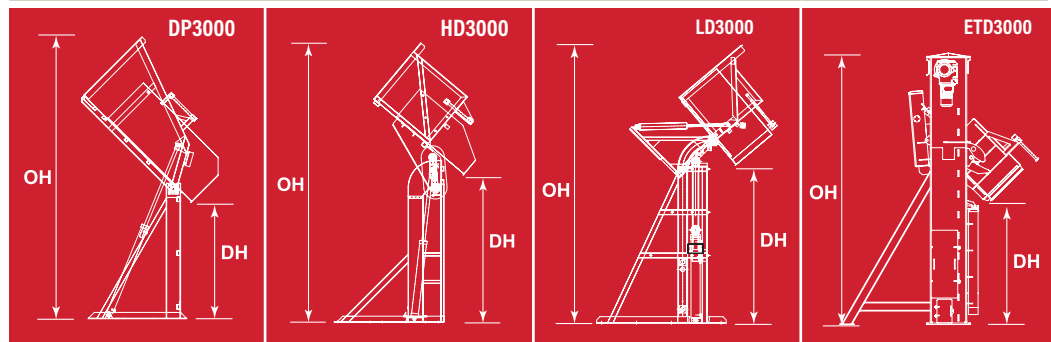

HIGH DUMPER

LD3000

LIFT DUMPER

- Heavy-duty T304 Stainless Steel construction
- Nyloil bearings
- Manually adjustable combo/ container hold-down bar
- Dual hydraulic cylinders designed with counter-balance valves
- Flow divider
- Pickle passivated finish
- USDA approved

Specifications and Dimensions

MODEL	FOOTPRINT	DISCHARGE HEIGHT (DH)	OVERALL HEIGHT (OH)	WEIGHT	REACH	CYCLE TIME
DP3000-48	78" w x 66" d 198 cm x 168 cm	48" 122 cm	141" 358 cm	1913 lbs 868 kgs	9" 23 cm	55
DP3000-60	78" w x 66" d 198 cm x 168 cm	60" 152 cm	162" 411 cm	2032 lbs 922 kgs	9" 23 cm	64
DP3000-72	78" w x 66" d 198 cm x 168 cm	72" 183 cm	183" 465 cm	2165 lbs 982 kgs	9" 23 cm	74
DP3000-84	78" w x 66" d 198 cm x 168 cm	84" 213 cm	203" 516 cm	2287 lbs 1037 kgs	9" 23 cm	79
HD3000-84	78" w x 78" d 198 cm x 198 cm	84" 213 cm	172" 437 cm	2784 lbs 1263 kgs	15" 38 cm	65
HD3000-96	78" w x 78" d 198 cm x 198 cm	96" 244 cm	184" 467 cm	2894 lbs 1313 kgs	15" 38 cm	62
HD3000-108	78" w x 78" d 198 cm x 198 cm	108" 274 cm	196" 498 cm	3019 lbs 1369 kgs	15" 38 cm	71
LD3000-121	78" w x 78" d 198 cm x 198 cm	121" 307 cm	193" 490 cm	3430 lbs 1556 kgs	17" 43 cm	75
LD3000-139	78" w x 78" d 198 cm x 198 cm	139" 353 cm	212" 538 cm	3597 lbs 1632 kgs	17" 43 cm	84
LD3000-157	78" w x 78" d 198 cm x 198 cm	157" 399 cm	230" 584 cm	3765 lbs 1708 kgs	17" 43 cm	92
LD3000-175	78" w x 78" d 198 cm x 198 cm	175" 446 cm	249" 632 cm	3933 lbs 1784 kgs	17" 43 cm	102
ETD3000	108" w x 96" d 274 cm x 244 cm	Depends on application	DH+ 94" DH+ 234cm	6000 lbs 2722 kgs	16" 41 cm	DH*.77 sec/in